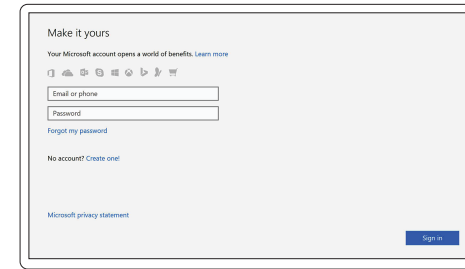

#### Connect to your network

Maak verbinding met uw netwerk  
Se connecter à un réseau

- NOTE:** If you are connecting to a secured wireless network, enter the password for the wireless network access when prompted.
- N.B.:** als u verbinding maakt met een beveiligd draadloos netwerk, vul dan het wachtwoord voor het netwerk in wanneer daar om gevraagd wordt.
- REMARQUE :** dans le cas d'une connexion à un réseau sans fil sécurisé, saisir le mot de passe d'accès au réseau sans fil lorsque l'invite apparaît.

#### Sign in to your Microsoft account or create a local account

Meld u aan bij uw Microsoft-account of maak een lokale account aan  
Se connecter à un compte Microsoft ou créer un compte local