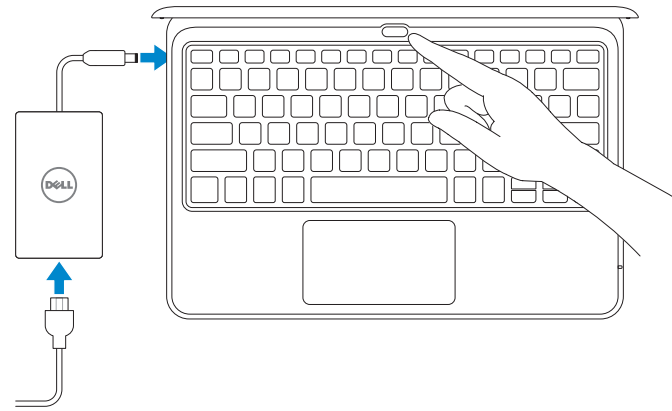

### 1 Connect the power adapter and press the power button

Sluit de netadapter aan en druk op de aan-uitknop  
Brancher l'adaptateur d'alimentation et appuyer sur le bouton d'alimentation